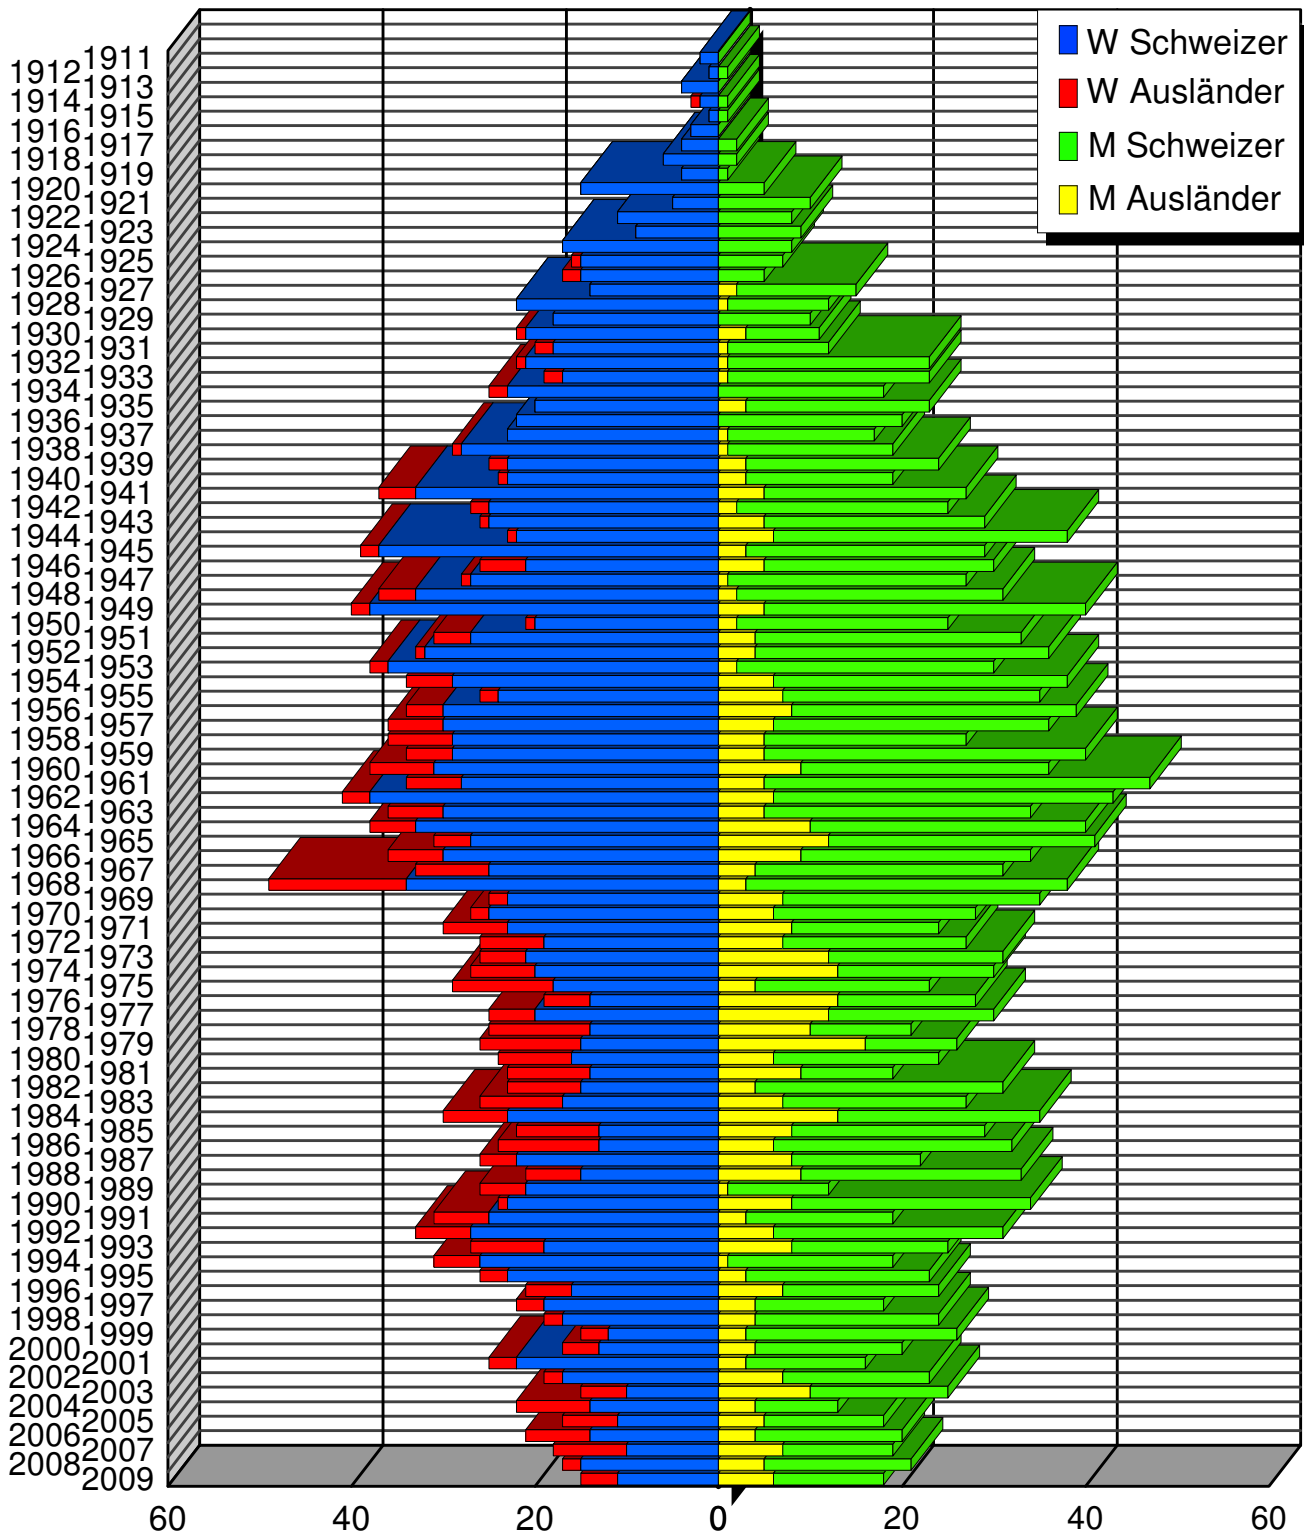

Jahrgangstatistik 1900 - 2009

Jahrgangstatistik 1900 - 2009

Jahrgang	Männlich			Weiblich			Total
	Schweizer	Ausländer	Total Männer	Schweizer	Ausländer	Total Frauen	
1911	0	0	0	2	0	2	2
1912	1	0	1	1	0	1	2
1913	0	0	0	4	0	4	4
1914	1	0	1	2	1	3	4
1915	1	0	1	1	0	1	2
1916	0	0	0	3	0	3	3
1917	2	0	2	4	0	4	6
1918	2	0	2	6	0	6	8
1919	1	0	1	4	0	4	5
1920	5	0	5	15	0	15	20
1921	10	0	10	5	0	5	15
1922	8	0	8	11	0	11	19
1923	9	0	9	9	0	9	18
1924	8	0	8	17	0	17	25
1925	7	0	7	15	1	16	23
1926	5	0	5	15	2	17	22
1927	13	2	15	14	0	14	29
1928	11	1	12	22	0	22	34
1929	10	0	10	18	0	18	28
1930	8	3	11	21	1	22	33
1931	11	1	12	18	2	20	32
1932	22	1	23	21	1	22	45
1933	22	1	23	17	2	19	42
1934	18	0	18	23	2	25	43
1935	20	3	23	20	0	20	43
1936	20	0	20	22	0	22	42
1937	16	1	17	23	0	23	40
1938	18	1	19	28	1	29	48
1939	21	3	24	23	2	25	49
1940	16	3	19	23	1	24	43
1941	22	5	27	33	4	37	64
1942	23	2	25	25	2	27	52
1943	24	5	29	25	1	26	55
1944	32	6	38	22	1	23	61
1945	26	3	29	37	2	39	68
1946	25	5	30	21	5	26	56
1947	26	1	27	27	1	28	55
1948	29	2	31	33	4	37	68
1949	35	5	40	38	2	40	80
1950	23	2	25	20	1	21	46
1951	29	4	33	27	4	31	64
1952	32	4	36	32	1	33	69
1953	28	2	30	36	2	38	68
1954	32	6	38	29	5	34	72
1955	28	7	35	24	2	26	61
1956	31	8	39	30	4	34	73
1957	30	6	36	30	6	36	72