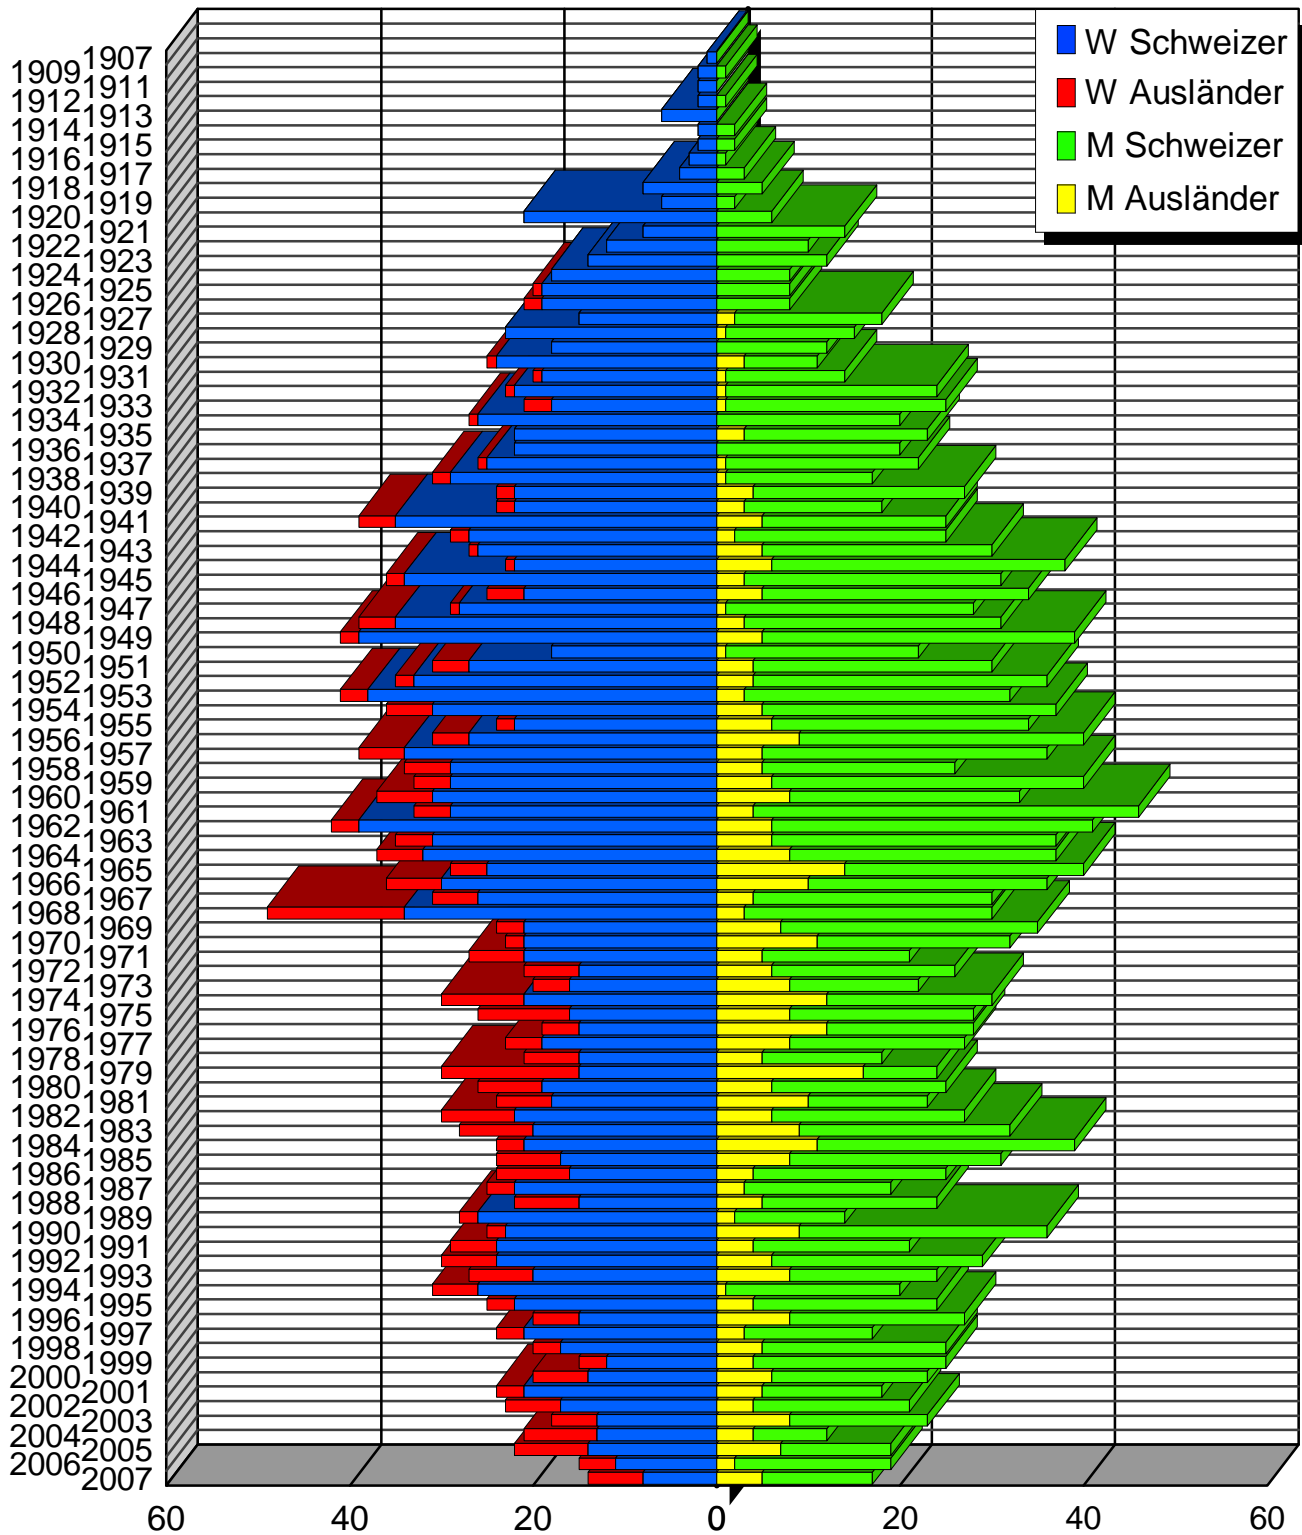

Jahrgangstatistik 1900 - 2007

Jahrgangstatistik 1900 - 2007

Jahrgang	Männlich			Weiblich			Total
	Schweizer	Ausländer	Total Männer	Schweizer	Ausländer	Total Frauen	
1907	0	0	0	1	0	1	1
1909	1	0	1	2	0	2	3
1911	0	0	0	2	0	2	2
1912	1	0	1	2	0	2	3
1913	0	0	0	6	0	6	6
1914	2	0	2	2	0	2	4
1915	2	0	2	2	0	2	4
1916	1	0	1	3	0	3	4
1917	3	0	3	4	0	4	7
1918	5	0	5	8	0	8	13
1919	2	0	2	6	0	6	8
1920	6	0	6	21	0	21	27
1921	14	0	14	8	0	8	22
1922	10	0	10	12	0	12	22
1923	12	0	12	14	0	14	26
1924	8	0	8	18	0	18	26
1925	8	0	8	19	1	20	28
1926	8	0	8	19	2	21	29
1927	16	2	18	15	0	15	33
1928	14	1	15	23	0	23	38
1929	12	0	12	18	0	18	30
1930	8	3	11	24	1	25	36
1931	13	1	14	19	1	20	34
1932	23	1	24	22	1	23	47
1933	24	1	25	18	3	21	46
1934	20	0	20	26	1	27	47
1935	20	3	23	22	0	22	45
1936	20	0	20	22	0	22	42
1937	21	1	22	25	1	26	48
1938	16	1	17	29	2	31	48
1939	23	4	27	22	2	24	51
1940	15	3	18	22	2	24	42
1941	20	5	25	35	4	39	64
1942	23	2	25	27	2	29	54
1943	25	5	30	26	1	27	57
1944	32	6	38	22	1	23	61
1945	28	3	31	34	2	36	67
1946	29	5	34	21	4	25	59
1947	27	1	28	28	1	29	57
1948	28	3	31	35	4	39	70
1949	34	5	39	39	2	41	80
1950	21	1	22	18	0	18	40
1951	26	4	30	27	4	31	61
1952	32	4	36	33	2	35	71

2006	17	2	19	11	4	15	34
2007	12	5	17	8	6	14	31
Total	1'821	422	2'243	1'994	340	2'334	4'577