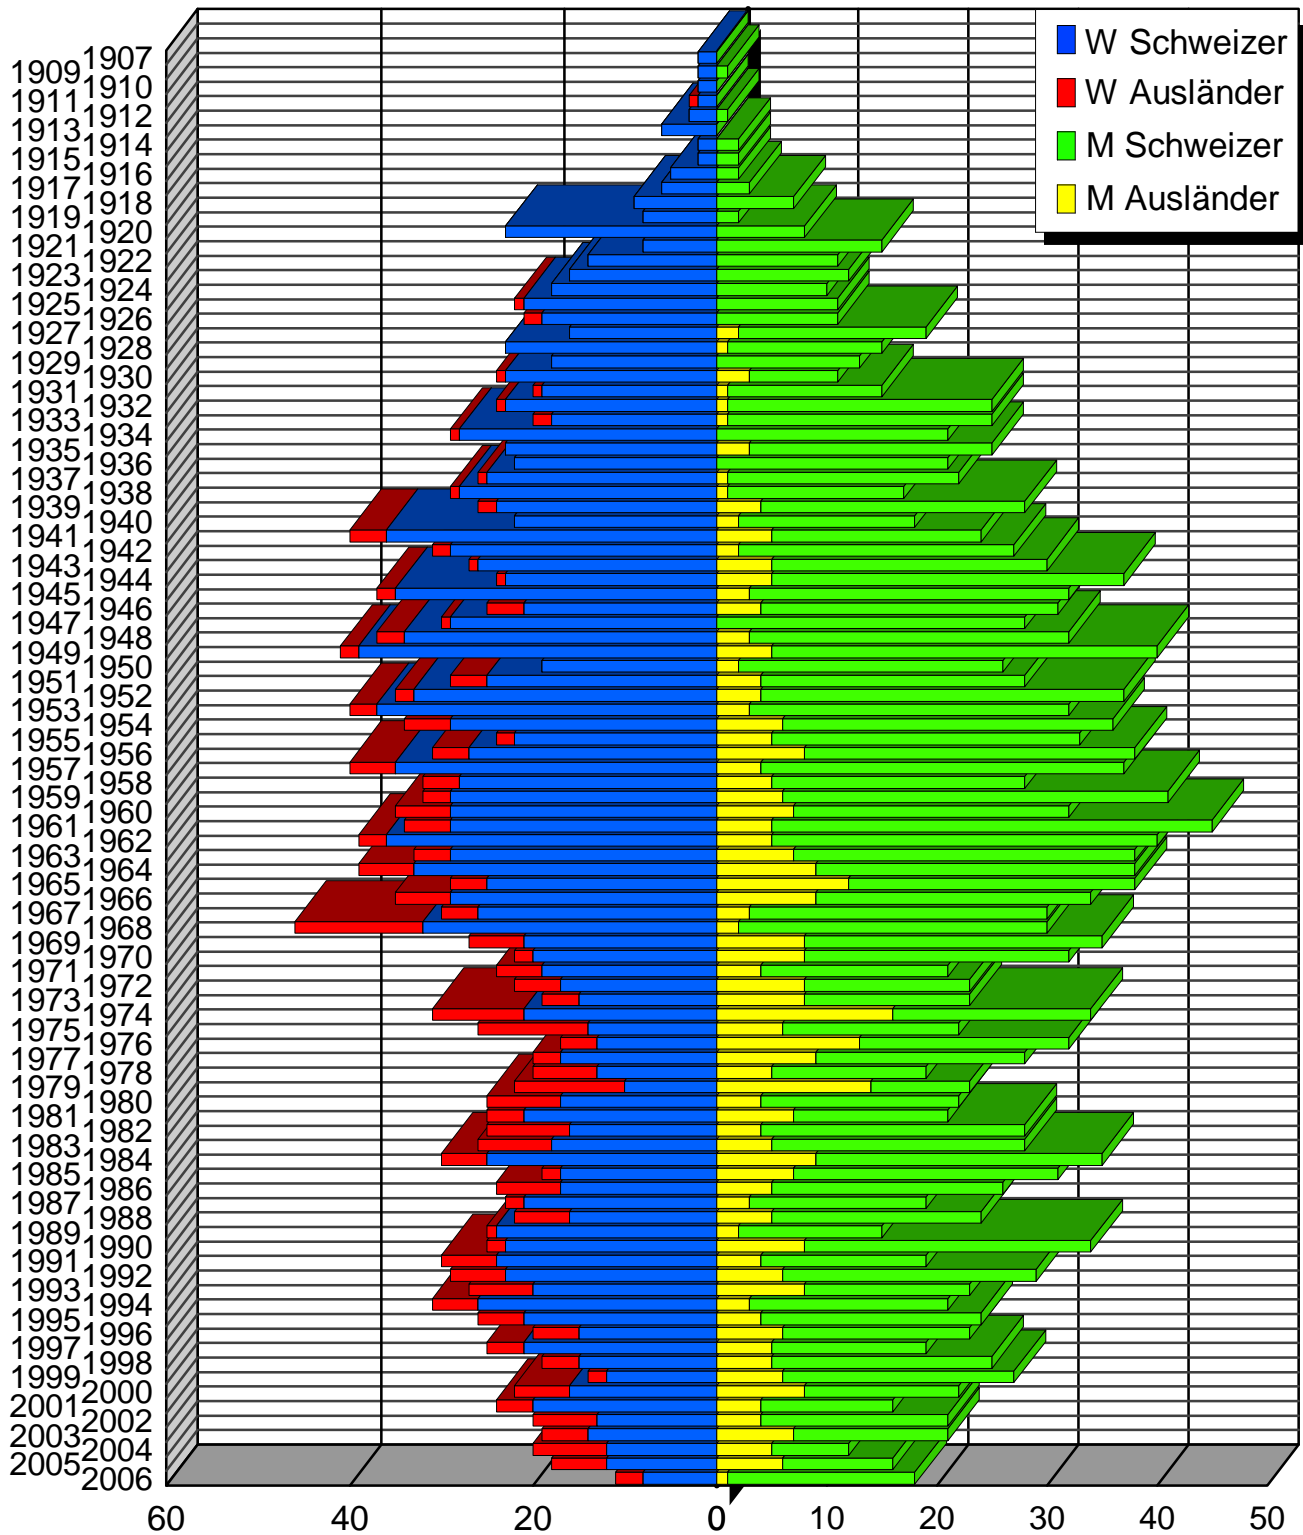

# Jahrgangstatistik 1900 - 2006

## Jahrgangstatistik 1900 - 2006

Jahrgang	Männlich			Weiblich			Total
	Schweizer	Ausländer	Total Männer	Schweizer	Ausländer	Total Frauen	
1907	0	0	0	2	0	2	2
1909	1	0	1	2	0	2	3
1910	0	0	0	2	0	2	2
1911	0	0	0	2	1	3	3
1912	1	0	1	3	0	3	4
1913	0	0	0	6	0	6	6
1914	2	0	2	2	0	2	4
1915	2	0	2	2	0	2	4
1916	2	0	2	5	0	5	7
1917	3	0	3	6	0	6	9
1918	7	0	7	9	0	9	16
1919	2	0	2	8	0	8	10
1920	8	0	8	23	0	23	31
1921	15	0	15	8	0	8	23
1922	11	0	11	14	0	14	25
1923	12	0	12	16	0	16	28
1924	10	0	10	18	0	18	28
1925	11	0	11	21	1	22	33
1926	11	0	11	19	2	21	32
1927	17	2	19	16	0	16	35
1928	14	1	15	23	0	23	38
1929	13	0	13	18	0	18	31
1930	8	3	11	23	1	24	35
1931	14	1	15	19	1	20	35
1932	24	1	25	23	1	24	49
1933	24	1	25	18	2	20	45
1934	21	0	21	28	1	29	50
1935	22	3	25	23	0	23	48
1936	21	0	21	22	0	22	43
1937	21	1	22	25	1	26	48
1938	16	1	17	28	1	29	46
1939	24	4	28	24	2	26	54
1940	16	2	18	22	0	22	40
1941	19	5	24	36	4	40	64
1942	25	2	27	29	2	31	58
1943	25	5	30	26	1	27	57
1944	32	5	37	23	1	24	61
1945	29	3	32	35	2	37	69
1946	27	4	31	21	4	25	56
1947	28	0	28	29	1	30	58
1948	29	3	32	34	3	37	69
1949	35	5	40	39	2	41	81
1950	24	2	26	19	0	19	45
1951	24	4	28	25	4	29	57

<b>2005</b>	10	6	16	12	6	18	34
<b>2006</b>	17	1	18	8	3	11	29
<b>Total</b>	<b>1'828</b>	<b>398</b>	<b>2'226</b>	<b>1'971</b>	<b>325</b>	<b>2'296</b>	<b>4'522</b>