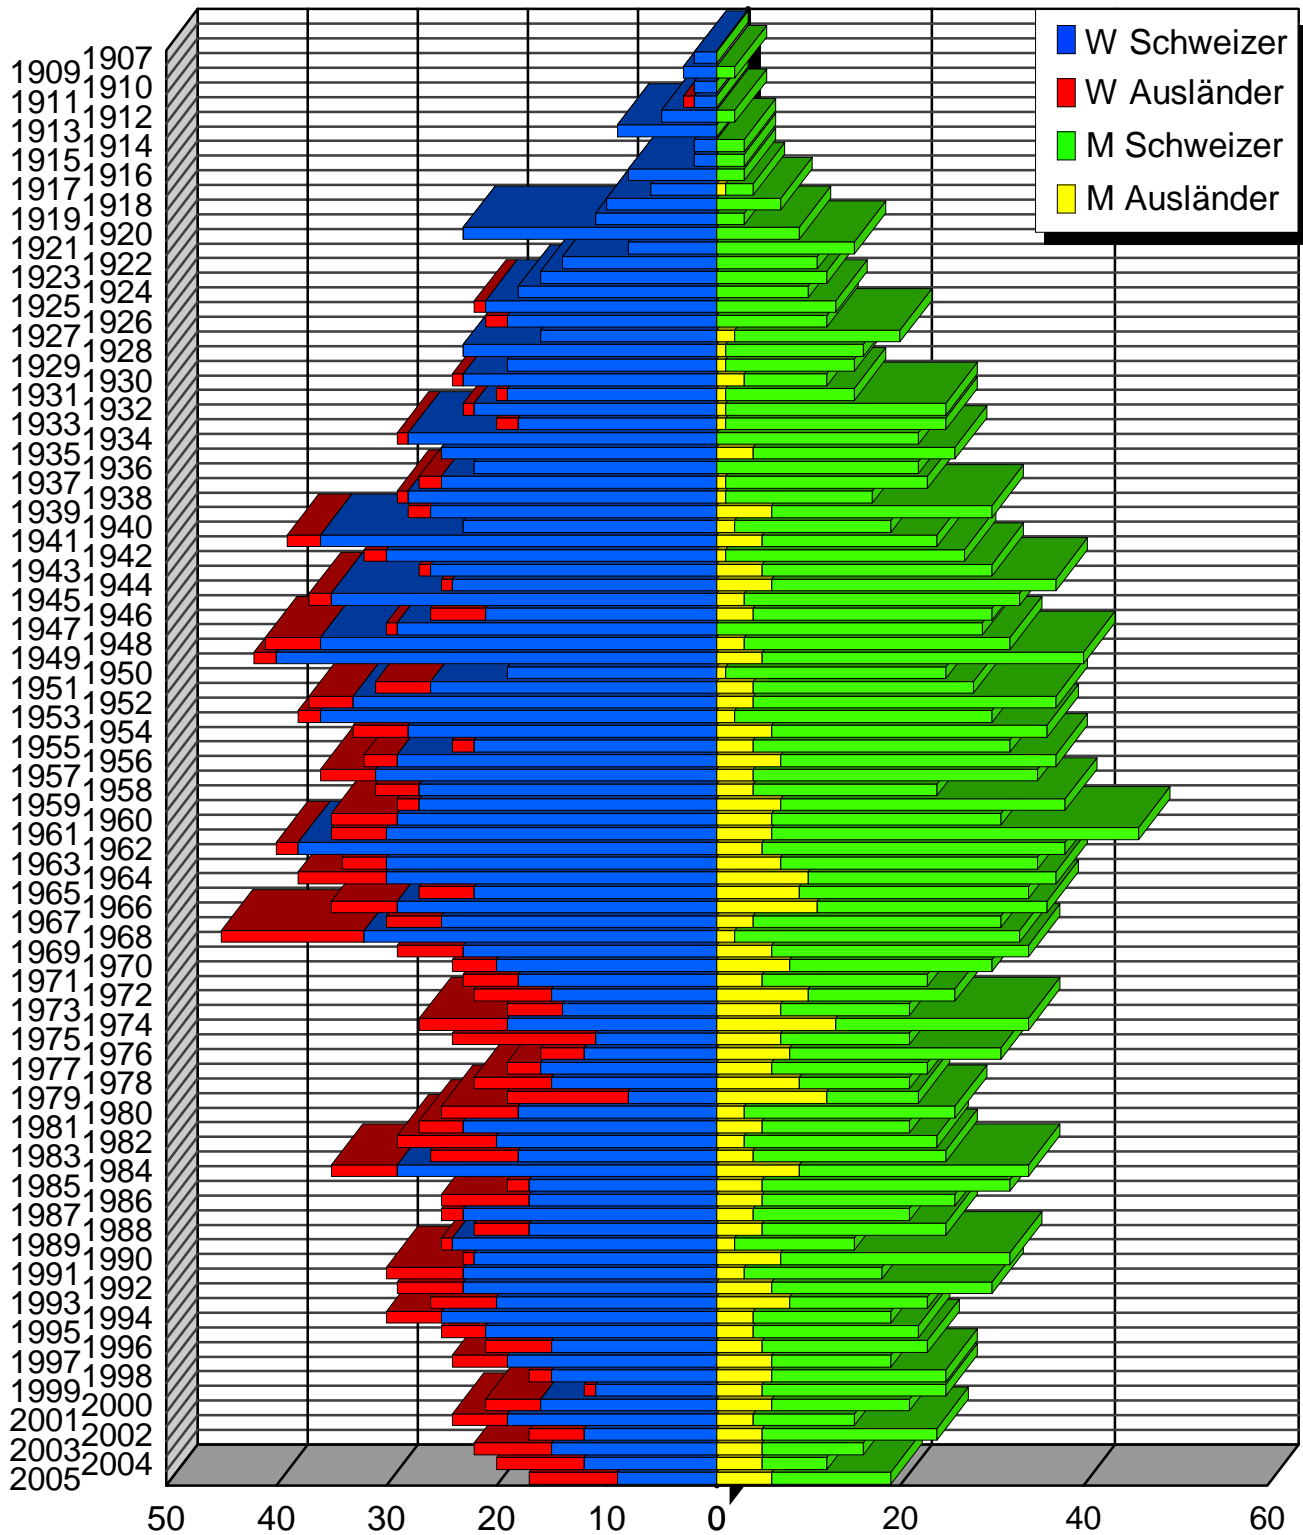

Jahrgangstatistik 1900 - 2005

Jahrgangstatistik 1900 - 2005

Jahrgang	Männlich			Weiblich			Total
	Schweizer	Ausländer	Total Männer	Schweizer	Ausländer	Total Frauen	
1907	0	0	0	2	0	2	2
1909	2	0	2	3	0	3	5
1910	0	0	0	2	0	2	2
1911	0	0	0	2	1	3	3
1912	2	0	2	5	0	5	7
1913	0	0	0	9	0	9	9
1914	3	0	3	2	0	2	5
1915	3	0	3	2	0	2	5
1916	3	0	3	8	0	8	11
1917	3	1	4	6	0	6	10
1918	7	0	7	10	0	10	17
1919	3	0	3	11	0	11	14
1920	9	0	9	23	0	23	32
1921	15	0	15	8	0	8	23
1922	11	0	11	14	0	14	25
1923	12	0	12	16	0	16	28
1924	10	0	10	18	0	18	28
1925	13	0	13	21	1	22	35
1926	12	0	12	19	2	21	33
1927	18	2	20	16	0	16	36
1928	15	1	16	23	0	23	39
1929	14	1	15	19	0	19	34
1930	9	3	12	23	1	24	36
1931	14	1	15	19	1	20	35
1932	24	1	25	22	1	23	48
1933	24	1	25	18	2	20	45
1934	22	0	22	28	1	29	51
1935	22	4	26	25	0	25	51
1936	22	0	22	22	0	22	44
1937	22	1	23	25	2	27	50
1938	16	1	17	28	1	29	46
1939	24	6	30	26	2	28	58
1940	17	2	19	23	0	23	42
1941	19	5	24	36	3	39	63
1942	26	1	27	30	2	32	59
1943	25	5	30	26	1	27	57
1944	31	6	37	24	1	25	62
1945	30	3	33	35	2	37	70
1946	26	4	30	21	5	26	56
1947	29	0	29	29	1	30	59
1948	29	3	32	36	5	41	73
1949	35	5	40	40	2	42	82
1950	24	1	25	19	0	19	44
1951	24	4	28	26	5	31	59

2005	13	6	19	9	8	17	36
Total	1'818	381	2'199	1'972	329	2'301	4'500