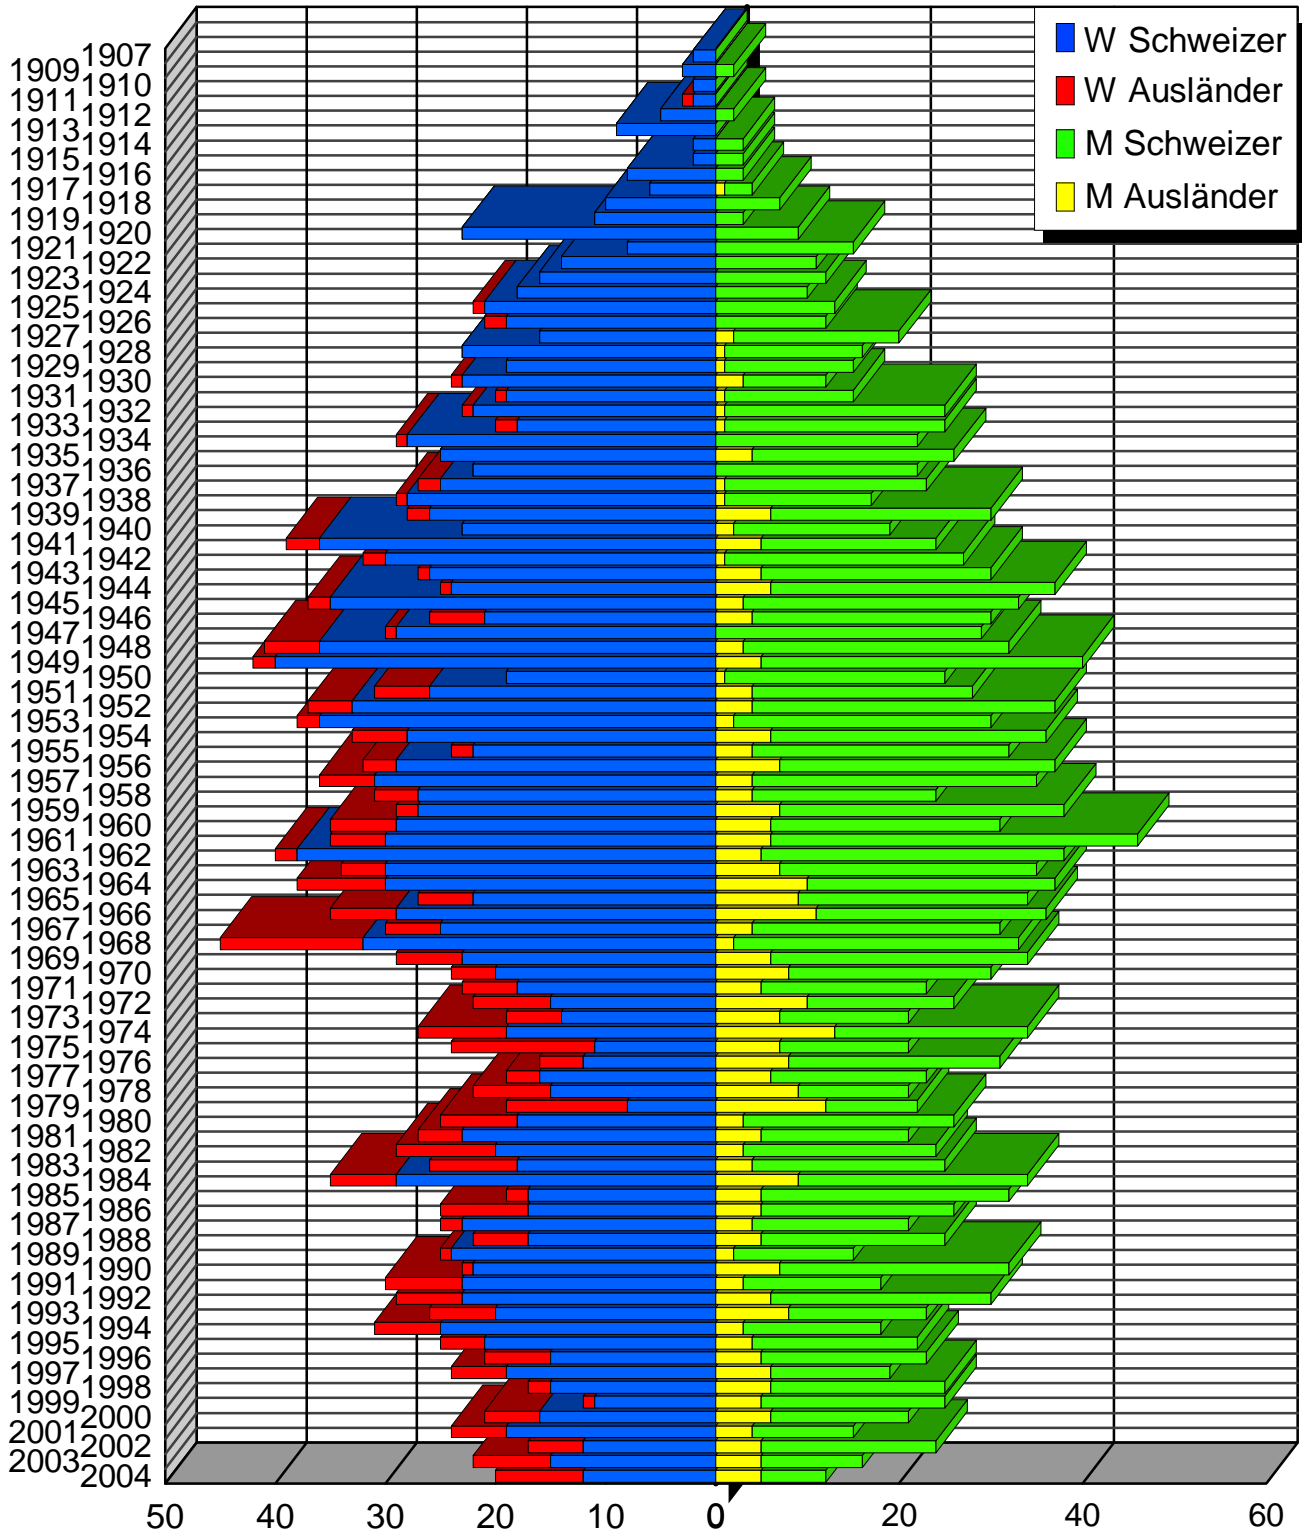

Jahrgangstatistik 1900 - 2004

Jahrgangstatistik 1900 - 2004

Jahrgang	Männlich			Weiblich			Total
	Schweizer	Ausländer	Total Männer	Schweizer	Ausländer	Total Frauen	
1907	0	0	0	2	0	2	2
1909	2	0	2	3	0	3	5
1910	0	0	0	2	0	2	2
1911	0	0	0	2	1	3	3
1912	2	0	2	5	0	5	7
1913	0	0	0	9	0	9	9
1914	3	0	3	2	0	2	5
1915	3	0	3	2	0	2	5
1916	3	0	3	8	0	8	11
1917	3	1	4	6	0	6	10
1918	7	0	7	10	0	10	17
1919	3	0	3	11	0	11	14
1920	9	0	9	23	0	23	32
1921	15	0	15	8	0	8	23
1922	11	0	11	14	0	14	25
1923	12	0	12	16	0	16	28
1924	10	0	10	18	0	18	28
1925	13	0	13	21	1	22	35
1926	12	0	12	19	2	21	33
1927	18	2	20	16	0	16	36
1928	15	1	16	23	0	23	39
1929	14	1	15	19	0	19	34
1930	9	3	12	23	1	24	36
1931	14	1	15	19	1	20	35
1932	24	1	25	22	1	23	48
1933	24	1	25	18	2	20	45
1934	22	0	22	28	1	29	51
1935	22	4	26	25	0	25	51
1936	22	0	22	22	0	22	44
1937	22	1	23	25	2	27	50
1938	16	1	17	28	1	29	46
1939	24	6	30	26	2	28	58
1940	17	2	19	23	0	23	42
1941	19	5	24	36	3	39	63
1942	26	1	27	30	2	32	59
1943	25	5	30	26	1	27	57
1944	31	6	37	24	1	25	62
1945	30	3	33	35	2	37	70
1946	26	4	30	21	5	26	56
1947	29	0	29	29	1	30	59
1948	29	3	32	36	5	41	73
1949	35	5	40	40	2	42	82
1950	24	1	25	19	0	19	44
1951	24	4	28	26	5	31	59